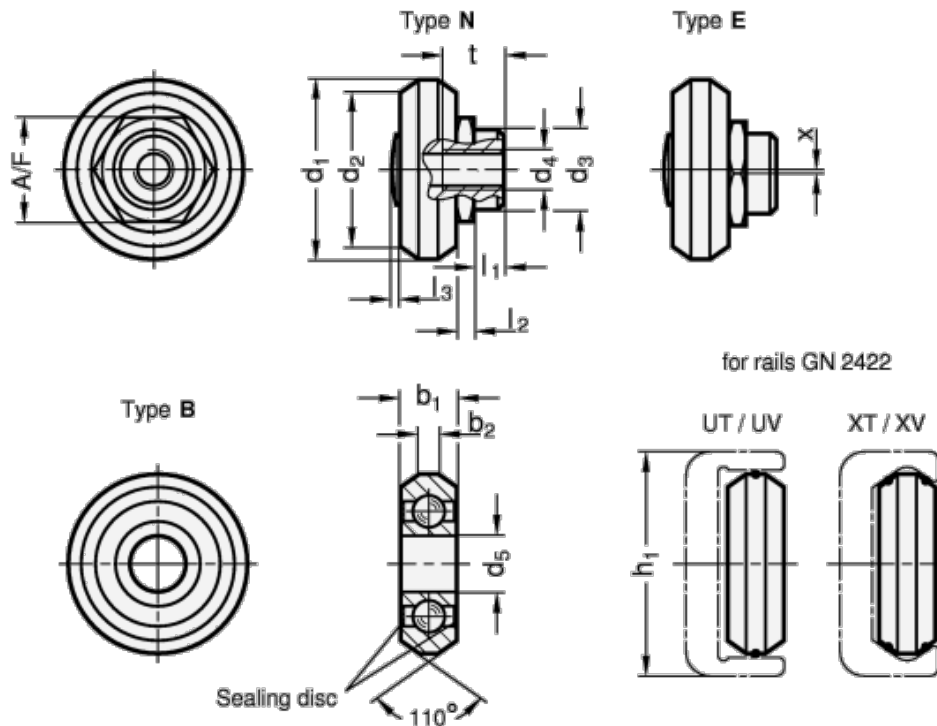

Data Sheet

Article number: 20242643E2RS

Description: E+G kompakt leje GN 2426-43-E-2RS

Measures

A/F = 15	h1	= 43
b1 =	L1	= 4.3
b2 =	L2	= 2.5
d1 = 35	L3 max.	= 0.7
d2 = -	t	= 11
d3 = 12	Weight in (g)	= 63
d4 = M6	x	= 0.8
d5 =		